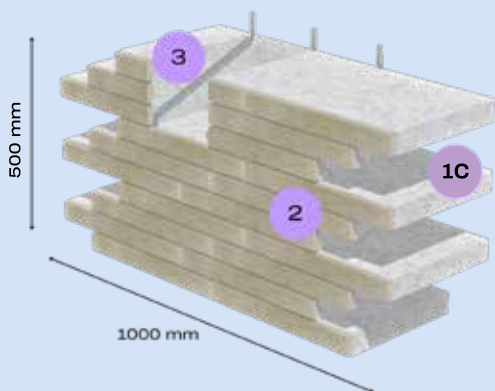

KODERUS

Fasadų apdailos ir apšiltinimo sistema KODERUS 2IN1

Fasado apdailos termoizoliacinė plokštė KODERUS 2IN1 – sistema vienu metu atlieka apdailos ir apšiltinimo funkciją.

FASADO SISTEMA

1. Izoliacijos sluoksnis:

- 1A.** 200 - 300 mm **1B.** 150 - 300 mm
1C. 100 - 300 mm **1D.** 50 - 300 mm

2. Betono sluoksnio storis: 8 - 30 mm

- 3. Tvirtinimo juostos**, pagamintos iš perforuoto plieno

NEW

KLINKERIO RAŠTO PLOKŠTĖ TG JUNGTIMI

STANDARTINĖ PLOKŠTĖ TG JUNGTIMI

KLINKERIO RAŠTO PLOKŠTĖ

STANDARTINĖ PLOKŠTĖ

FASADO TEKSTŪROS

Galite užsisakyti **individualų tekstūros dizainą** pagal savo projekto poreikius nuo 500 m² arba pasirinkti vieną iš **16 pagrindinių tekstūrų**.