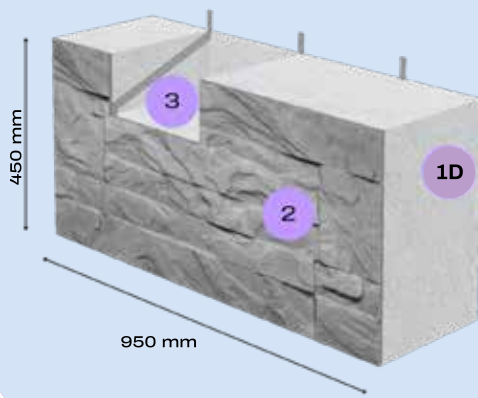

KODERUS

Fasadų apdailos ir apšiltinimo sistema KODERUS 2IN1

Fasado apdailos termoizoliacinė plokštė KODERUS 2IN1 – sistema vienu metu atlieka apdailos ir apšiltinimo funkciją.

FASADO SISTEMA

1. Izoliacijos sluoksnis:

- 1A.** 200 - 300 mm **1B.** 150 - 300 mm
1C. 100 - 300 mm **1D.** 50 - 300 mm

2. Betono sluoksnio storis: 8 - 30 mm

- 3. Tvirtinimo juostos**, pagamintos iš perforuoto plieno

NEW

KLINKERIO RAŠTO PLOKŠTĖ TG JUNGTIMI

STANDARTINĖ PLOKŠTĖ TG JUNGTIMI

KLINKERIO RAŠTO PLOKŠTĖ

STANDARTINĖ PLOKŠTĖ

FASADO TEKSTŪROS

Galite užsisakyti **individualų tekstūros dizainą** pagal savo projekto poreikius nuo 500 m² arba pasirinkti vieną iš **16 pagrindinių tekstūrų**.