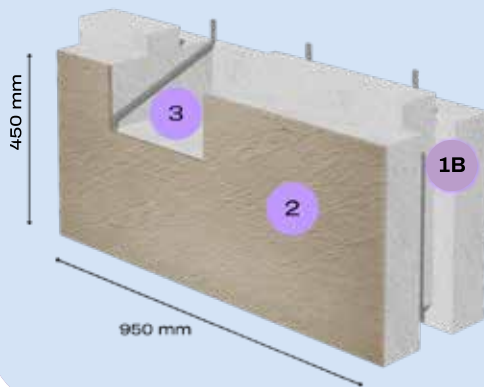

KODERUS

Fasadų apdailos ir apšiltinimo sistema KODERUS 2IN1

Fasado apdailos termoizoliacinė plokštė KODERUS 2IN1 – sistema vienu metu atlieka apdailos ir apšiltinimo funkciją.

FASADO SISTEMA

1. Izoliacijos sluoksnis:

- 1A.** 200 - 300 mm **1B.** 150 - 300 mm
1C. 100 - 300 mm **1D.** 50 - 300 mm

2. Betono sluoksnio storis: 8 - 30 mm

- 3. Tvirtinimo juostos**, pagamintos iš perforuoto plieno

NEW

KLINKERIO RAŠTO PLOKŠTĖ TG JUNGTIMI

STANDARTINĖ PLOKŠTĖ TG JUNGTIMI

KLINKERIO RAŠTO PLOKŠTĖ

STANDARTINĖ PLOKŠTĖ

FASADO TEKSTŪROS

Galite užsisakyti **individualų tekstūros dizainą** pagal savo projekto poreikius nuo 500 m² arba pasirinkti vieną iš **16 pagrindinių tekstūrų**.