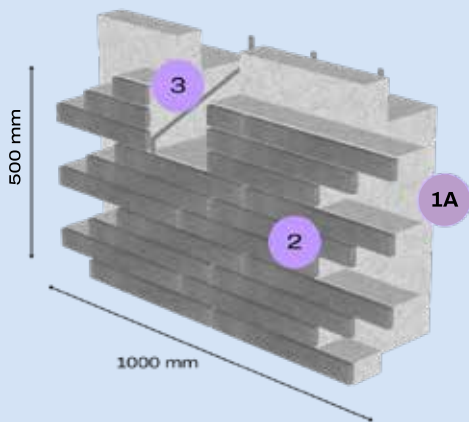

KODERUS

Fasadų apdailos ir apšiltinimo sistema KODERUS 2IN1

Fasado apdailos termoizoliacinė plokštė KODERUS 2IN1 – sistema vienu metu atlieka apdailos ir apšiltinimo funkciją.

FASADO SISTEMA

1. Izoliacijos sluoksnis:

- 1A.** 200 - 300 mm **1B.** 150 - 300 mm
1C. 100 - 300 mm **1D.** 50 - 300 mm

2. Betono sluoksnio storis: 8 - 30 mm

- 3. Tvirtinimo juostos**, pagamintos iš perforuoto plieno

NEW

KLINKERIO RAŠTO PLOKŠTĖ TG JUNGTIMI